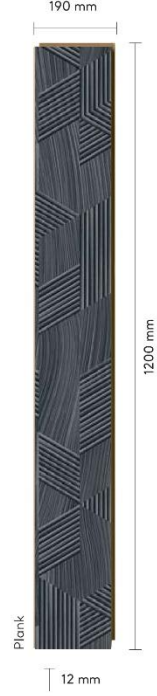

Mekanındaki cool hava!
Defne Koz'un yenilikçi dekoru ile mekanına
modern ve şık bir hava kat.

*Cool air in your place!
Add a modern and stylish atmosphere to
your space with Defne Koz's innovative
decor.*