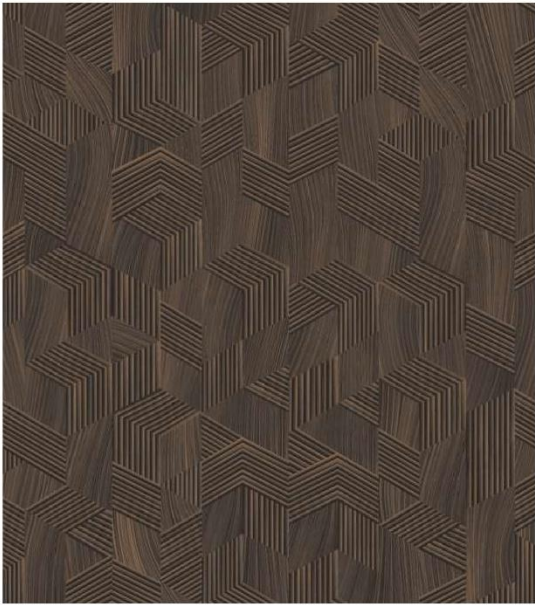

light grey

Açık grinin ferah ve iç açıcı etkisinin ahşap damarlarla birleşimi.

*The combination of the fresh and heartwarming effect of light gray with wooden grains.*

cream

Geniş, etkileyici ve ferah mekanlar için mükemmel bir tercih.

brown

Ahşap damarları  
 geometrik çizgilerle bir araya  
 getiren zengin bir desen.

*A rich pattern combining wooden grains  
 with geometric lines.*