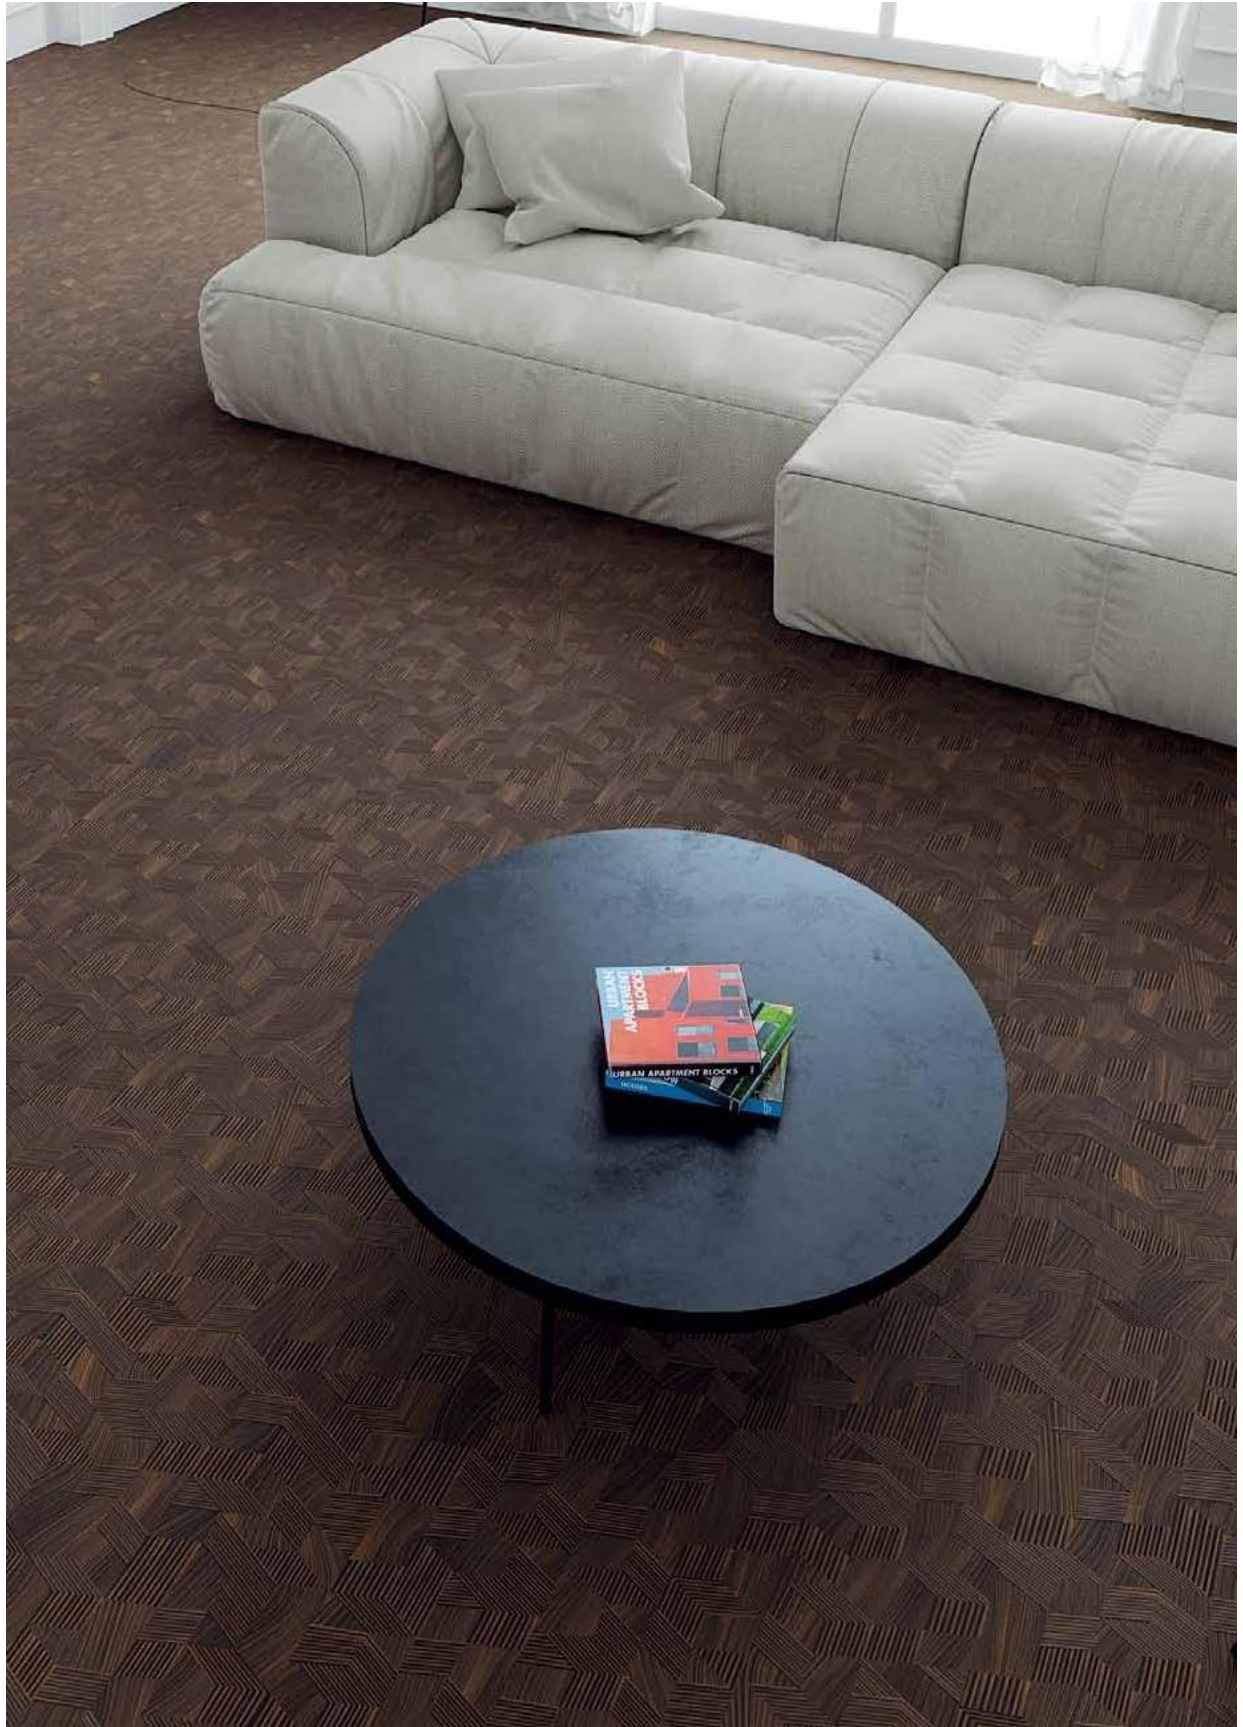

light grey

Açık grinin ferah ve iç açıcı etkisinin ahşap damarlarla birleşimi.

*The combination of the fresh and heartwarming effect of light gray with wooden grains.*

cream

Geniş, etkileyici ve ferah mekanlar için mükemmel bir tercih.

*An excellent choice for large, impressive and spacious spaces.*

cafe

Geometrik, estetik ve şık!  
Yaşam alanlarında özlediğimiz  
doğallığı sunar.

*Geometric, aesthetic and chic!  
It offers naturalness  
those we miss at living spaces.*

brown

Ahşap damarları  
 geometrik çizgilerle bir araya  
 getiren zengin bir desen.

*A rich pattern combining wooden grains  
 with geometric lines.*