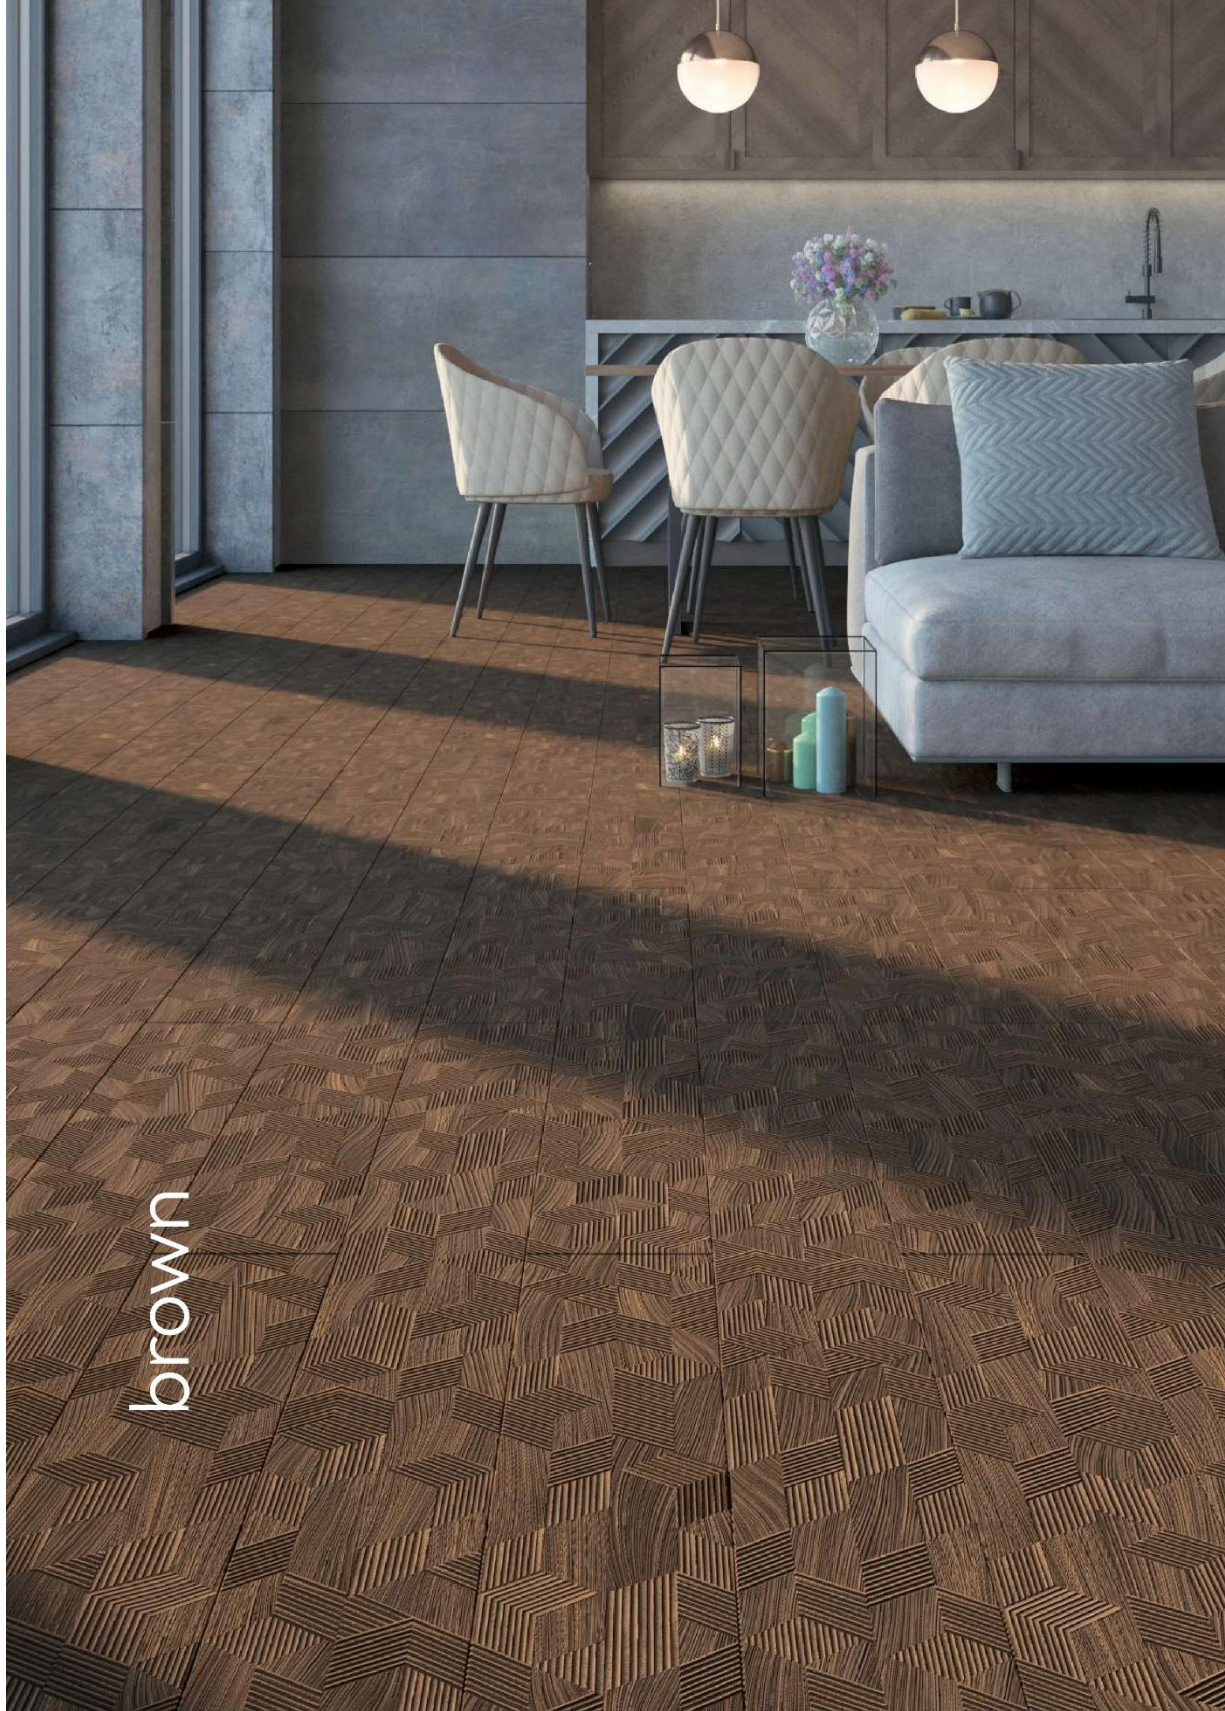

light grey

Açık grinin ferah ve iç açıcı etkisinin ahşap damarlarla birleşimi.

*The combination of the fresh and heartwarming effect of light gray with wooden grains.*

cream

Geniş, etkileyici ve ferah mekanlar için mükemmel bir tercih.

*An excellent choice for large, impressive and spacious spaces.*

cafe

Geometrik, estetik ve şık!  
Yaşam alanlarında özlediğimiz  
doğallığı sunar.

*Geometric, aesthetic and chic!  
It offers naturalness  
those we miss at living spaces.*