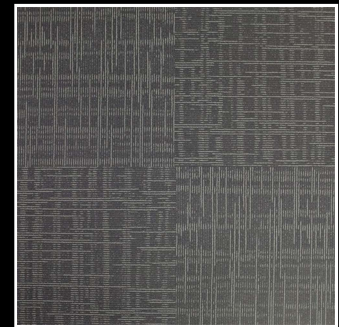

MSS 3207

MSS 3208

MSS 3207 / MSS 3208

MSC 3209

MSC 3210

MS BLACK

Myung Sung
Chemical

MSS 3209 / MSS 3210

Myung Sung
Chemical

Galaxy Carpet Tile

Size 455x455x3.0(mm) Box (3.31m²)/16pcs

MSC 2200

MSC 2201

MSC 2202

MSC 2207

MSC 2208

MSC 2209

MSC 2210