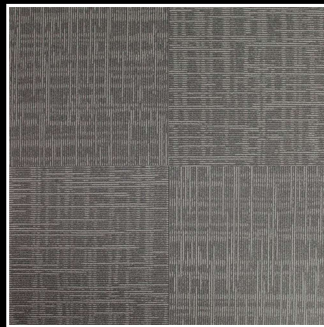

Myung Sung
Chemical

Galaxy Carpet Tile

Size 455x455x3.0(mm) Box (3.31m²)/16pcs

MSC 2200

MSC 2201

MSC 2202

MSC 2207

MSC 2208

MSC 2209

MSC 2210